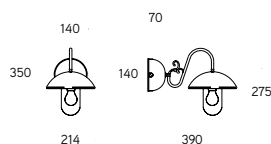

ARTICOLO ITEM	DESCRIZIONE DESCRIPTION	ATTACCO SOCKET	POTENZA POWER	PESO GR. WEIGHT GR.	VOL. IN M ³ VOL. IN M ³	PEZZI IMBALLO OUTER BOX	FASCIA PREZZO PRICE RANGE
7820	Applique / Wall lamp	E27	70W	4.260	0,05	1	B89

CE ⊕ IP43 X

Le basi per apparecchio a parete sono predisposte con due uscite opposte da 10 mm. di diametro e due uscite opposte da 16 mm. di diametro. Gli articoli sono comprensivi di tappi di chiusura.
Wall lamp bases are arranged with two opposite 10 mm. diam. section outputs and two opposite 16 mm. diam. section outputs, including closing caps.