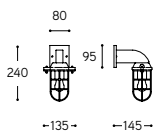

LINEA

Cambusa

Apparecchio da parete con griglia mobile in fusione di ottone, successivamente anticato e vetro trasparente lucido. Apparecchio dal carattere inconfondibile, con una qualità del materiale che lo rende duraturo nel tempo.

Wall lamp with movable grid and smooth clear glass, with a quality of the material that makes it durable.

ARTICOLO ITEM	DESCRIZIONE DESCRIPTION	ATTACCO SOCKET	POTENZA POWER	PESO GR. WEIGHT GR.	VOL. IN M ³ VOL. IN M ³	PEZZI IMBALLO OUTER BOX	FASCIA PREZZO PRICE RANGE
7620	Applique / Wall lamp	E27	42W	2.375	0,02	1	B89